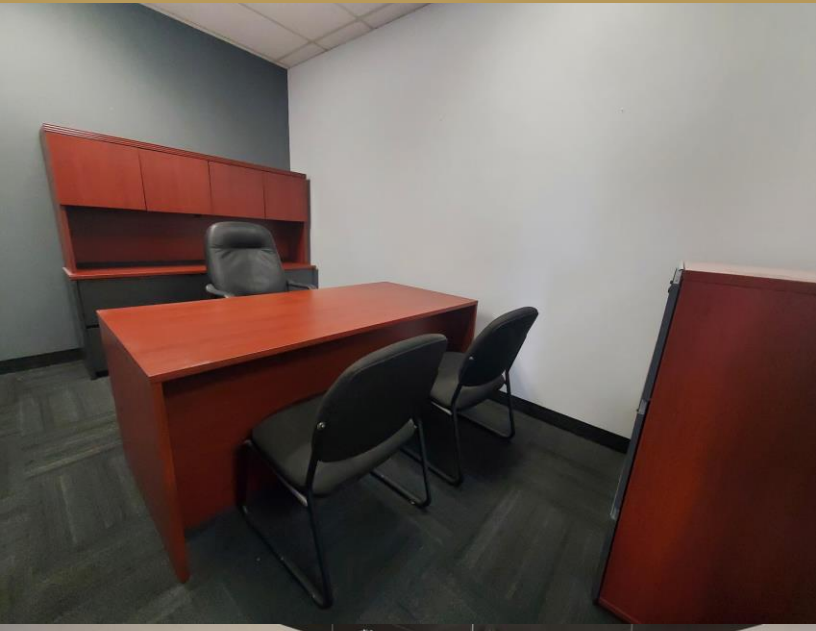

À LOUER BUREAUX LUXUEUX MEUBLÉS

COMPLEXE PROFESSIONNEL ST-MARTIN, LAVAL

DE 150 à 2,700 pi2 AU REZ DE CHAUSSÉE

Solution clé en mains

incluant Internet comprenant une réception, bureaux meublés, salle de conférence, une cuisinette ainsi qu'un très vaste stationnement, et offrant un restaurant et garderie dans l'édifice.